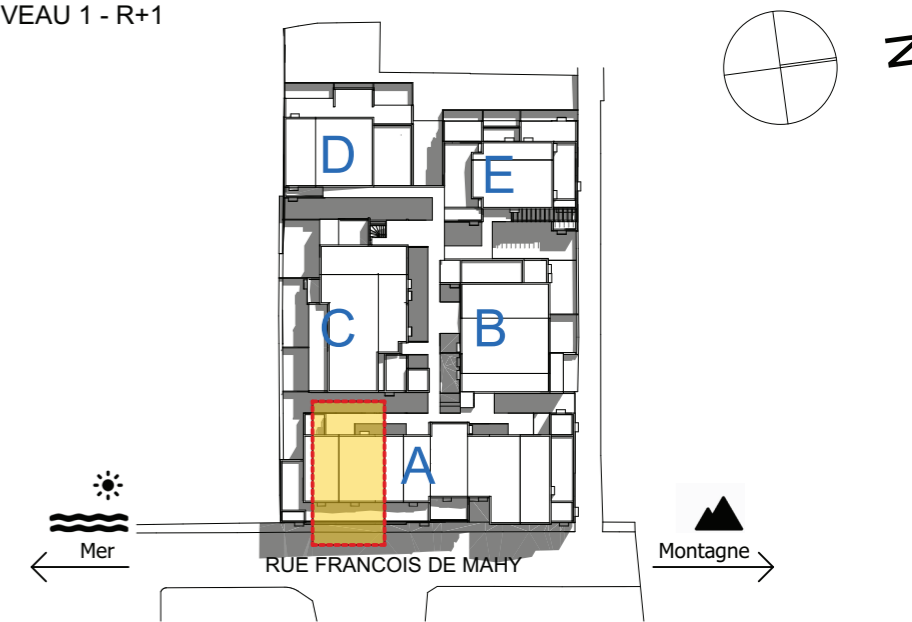

VISUEL D'INTERIEUR

NIVEAU 1 - R+1

T1/A12	
Entrée	3,3m ²
Séjour + Cuisine	26,8m ²
Wc	1,9m ²
SdB	6,4m ²
Varangue	15,8m ²
Surface Habitable	54,2m²