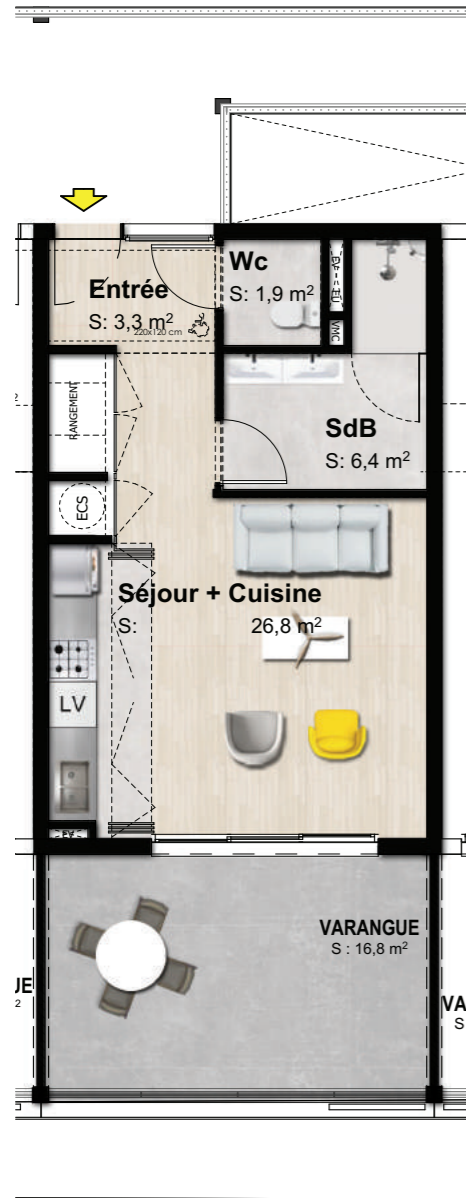

VISUEL D'INTERIEUR

NIVEAU 2 - R+2

T1/A22	
Entrée	3,3m ²
Séjour + Cuisine	26,8m ²
Wc	1,9m ²
SdB	6,4m ²
Varangue	16,8m ²
Surface Habitable	55,2m²