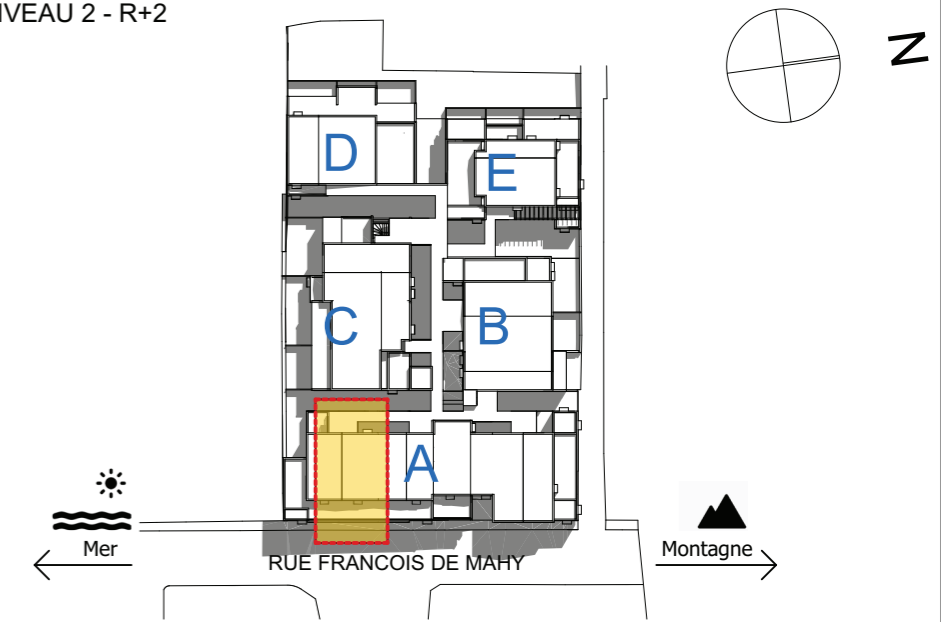

VISUEL D'INTERIEUR

NIVEAU 2 - R+2

T1/A22	
Entrée	3,3m ²
Séjour + Cuisine	26,8m ²
Wc	1,9m ²
SdB	6,4m ²
Varangue	16,8m ²
Surface Habitable	55,2m²