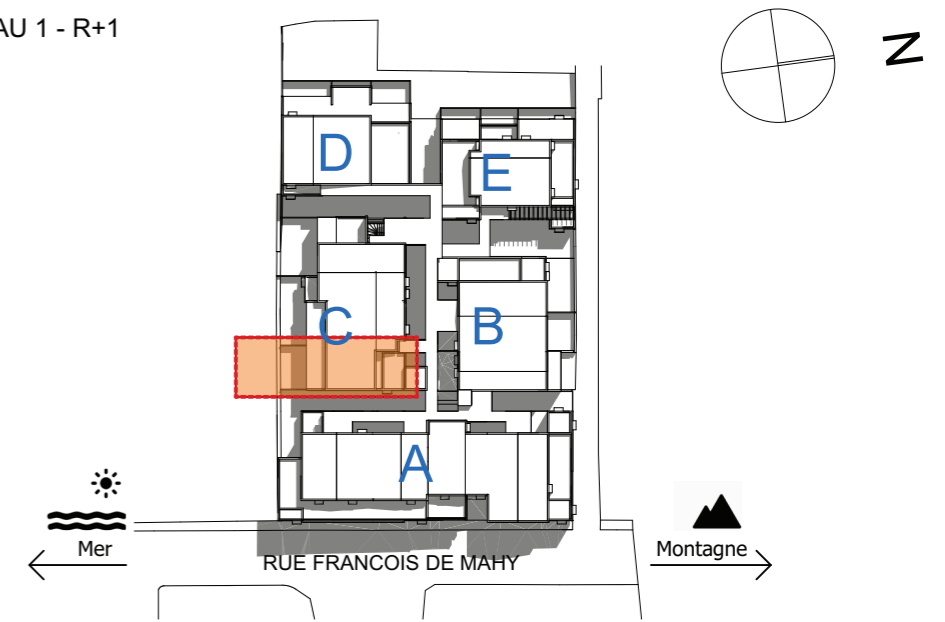

VISUEL D'INTERIEUR

NIVEAU 1 - R+1

T2/C11	
Entrée	5,9m ²
Séjour + Cuisine	22m ²
Buanderie	1,6m ²
Wc	1,9m ²
SdB	6,4m ²
Ch 1	13,5m ²
Varangue	14,7m ²
Surface Habitable	66m²