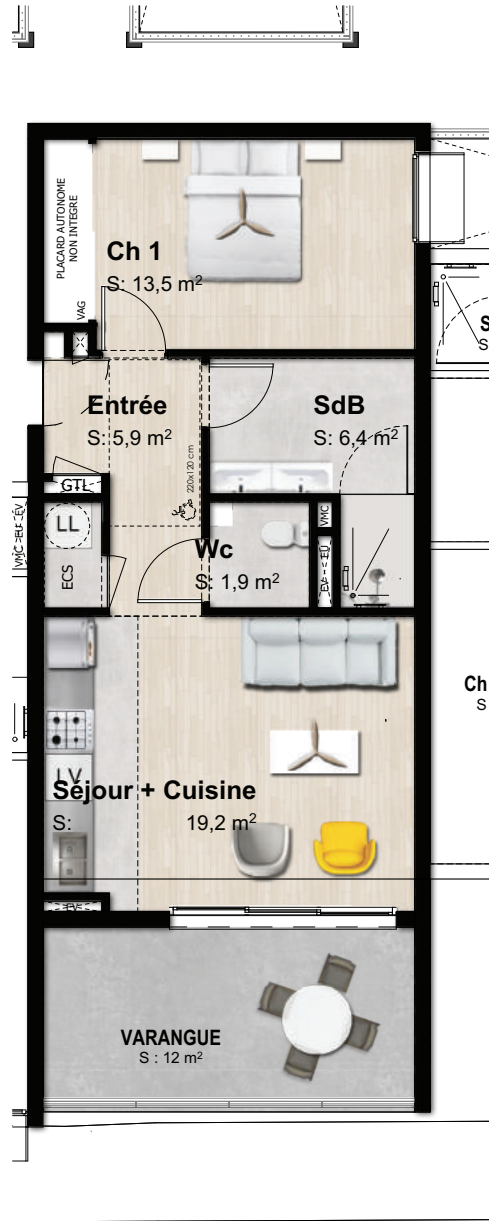

VISUEL D'INTERIEUR

T2/A24	
Entrée	5,9m ²
Séjour + Cuisine	19,2m ²
Buanderie	1,1m ²
Wc	1,9m ²
SdB	6,4m ²
Ch 1	13,5m ²
Varangue	12m ²
Surface Habitable	60m²

NIVEAU 2 - R+2