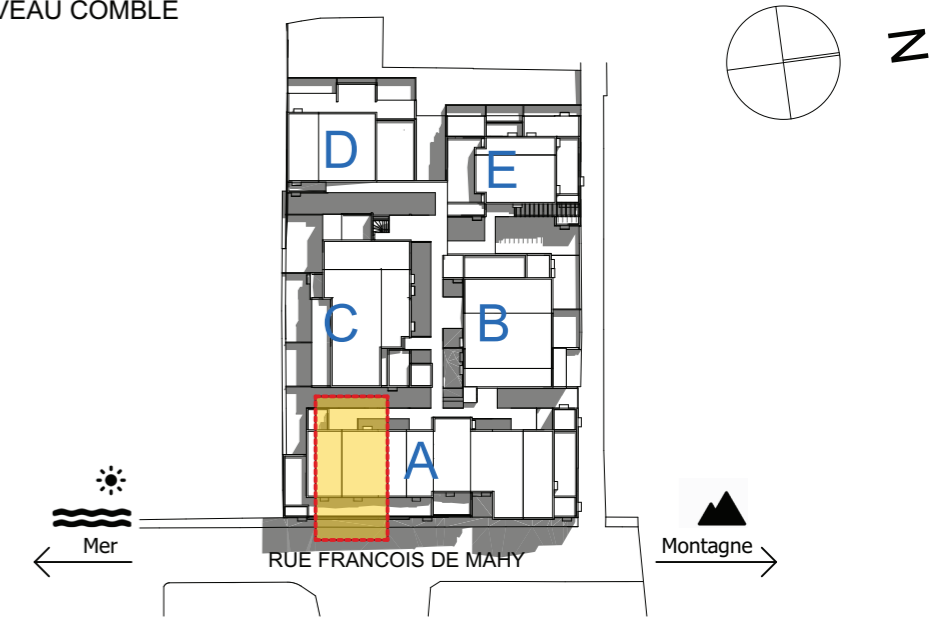

VISUEL D'INTERIEUR

NIVEAU COMBLE

T2/A32	
Entrée	8,4m ²
Séjour + Cuisine	28,8m ²
Buanderie	0,6m ²
Wc	2,1m ²
SdB	5,4m ²
Ch 1	13,4m ²
Varangue	10,2m ²
Surface Habitable	68,9m²